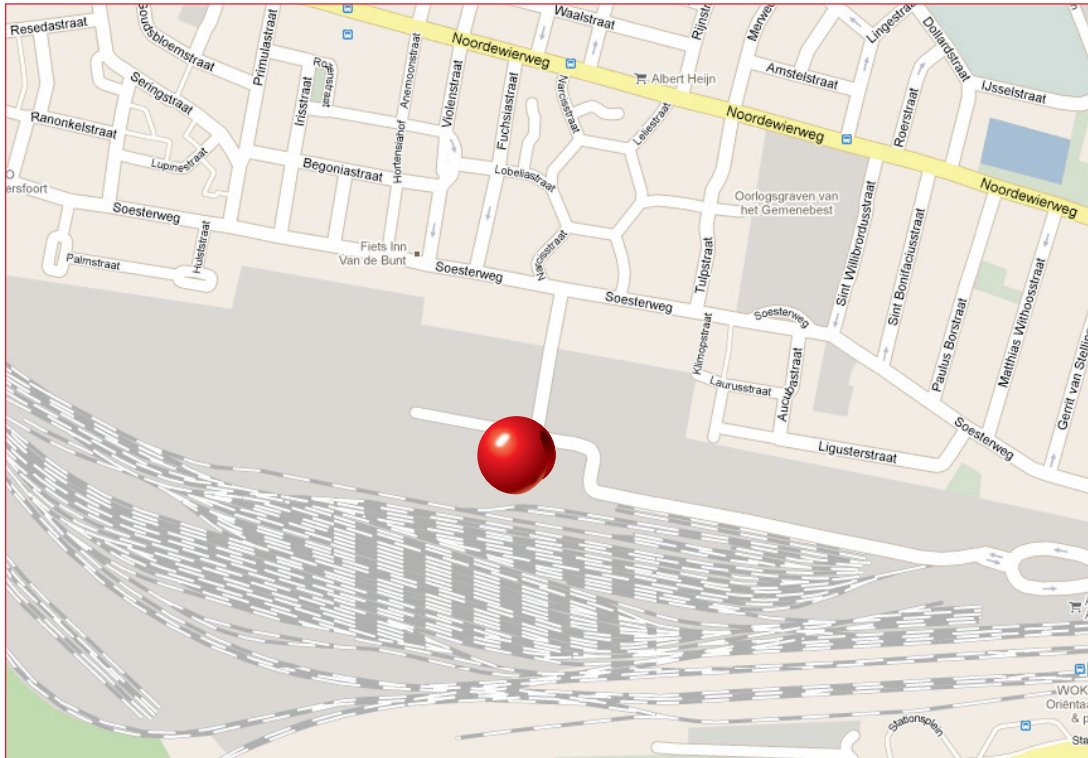

Routebeschrijving

Soesterweg 300A
3812 BH Amersfoort
(033) 469 90 40

Vanaf Station Amersfoort NS (ca 10 minuten lopen)

Verlaat het station via de achteruitgang (noordzijde, Piet Mondriaanplein) en ga linksaf het plein af en volg de weg langs het spoor. Na ca. 500 m maakt de weg een knik naar rechts en vervolgens een knik naar links. Let op: in de volgende knik naar rechts neem je rechtdoor het pad tussen de gebouwen in (langs het pand met het blauwe bord Soesterweg 300). Deze weg komt uit bij ons kantoor, Soesterweg 300 A. Ons kantoor zit (links) naast het pand van Holland Opera.

Vanaf snelweg A28 (vanuit het Noorden)

Neem afrit 5 (Amersfoort-Zuid/Maarn) en ga rechtsaf (Leusderweg).
Lees verder bij: **1**

Vanaf snelweg A28 (vanuit het Zuiden)

Neem afrit 5 (Amersfoort-Zuid/Maarn) en ga linksaf (Doornseweg, later: Leusderweg).
Lees verder bij **1**

1 Volg de weg, steeds rechtdoor. Nadat u de spoorweg bent overgegaan, bij de rotonde (Prinses Julianaplein) de 2e rechts. Bij de volgende stoplichten (Stadsring) linksaf. U volgt de Stadsring, onder het viaduct houdt u rechts aan. Op de rotonde neemt u de 3e afslag (Groningerstraat) richting Soesterkwartier. U volgt de weg. Rij voor de Zeeman links de Violenstraat in en sla aan het eind linksaf. Dit is de Soesterweg. Ga na 100m bij nummer 244 rechtsaf het NS-terrein op. De eerste weg rechts leidt naar het kantoor van CliniClowns, Soesterweg 300 A. Ons kantoor zit achter het pand van Holland Opera.